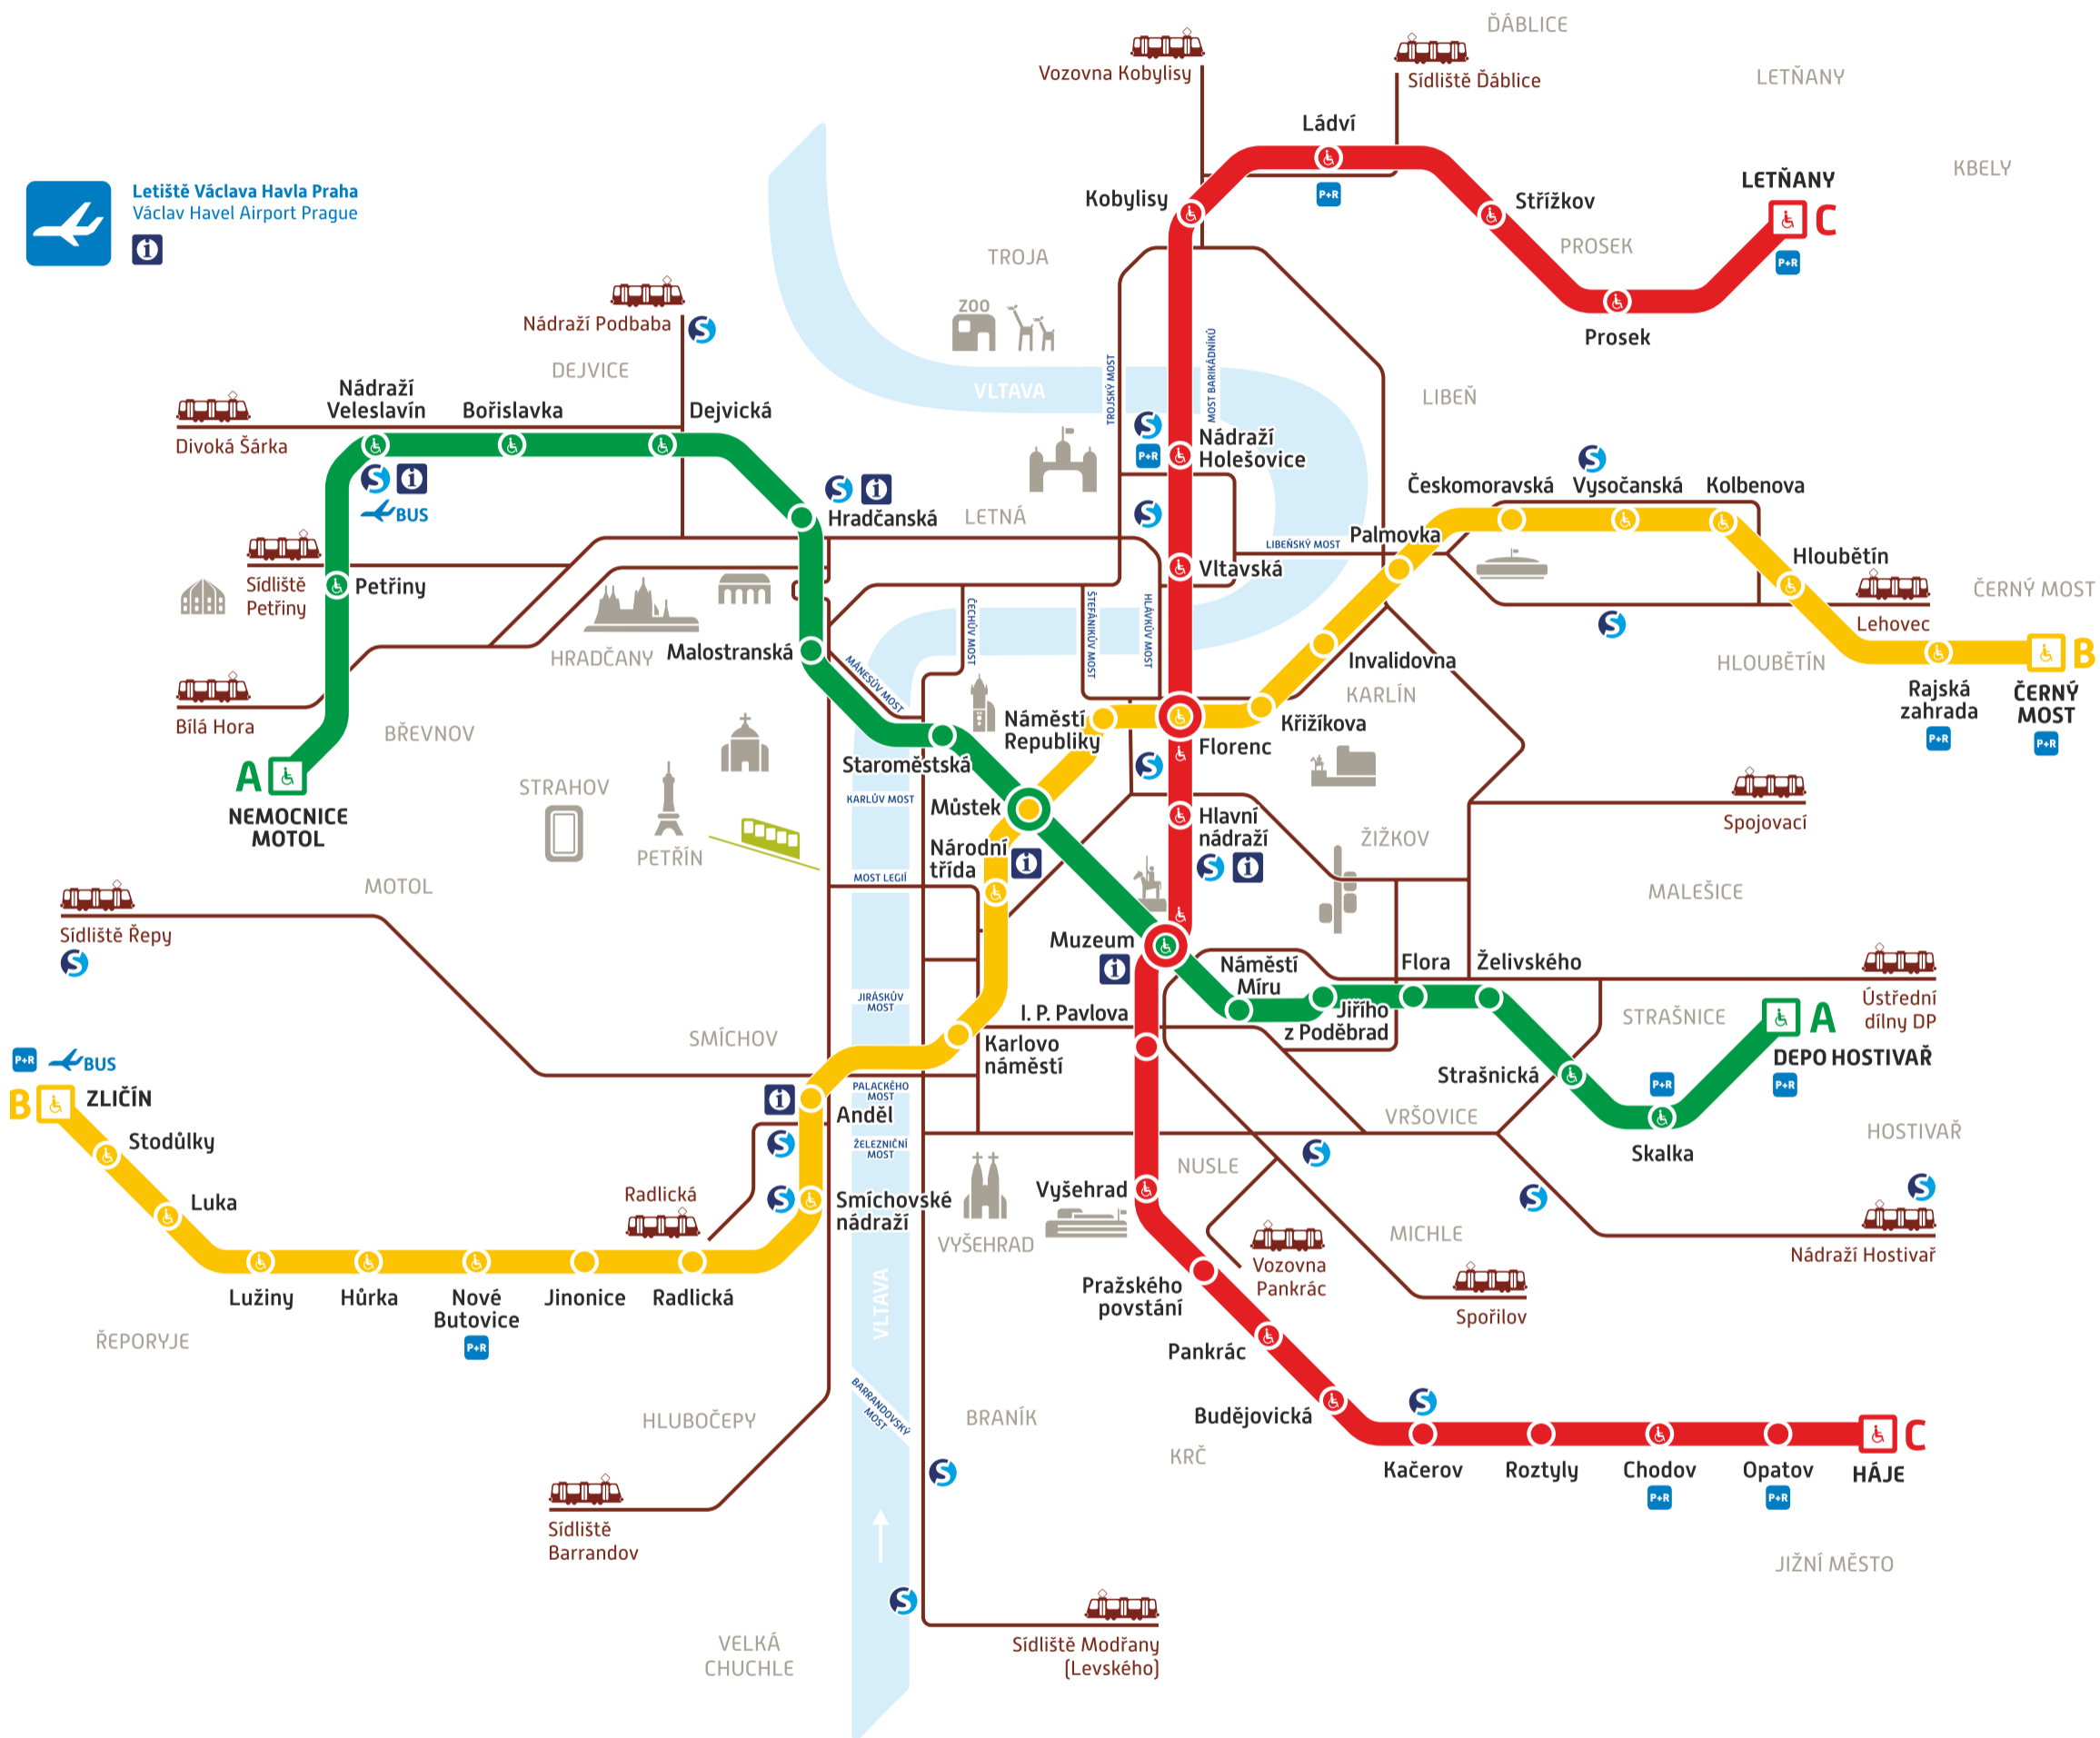

PRAHA

PRAGUE

Orientační plán metra

Metro map

Letiště Václava Havla Praha
Václav Havel Airport Prague

A B C Linky a stanice metra
Metro lines and stations

Bezbariérový přístup
Barrier-free access

Bus MHD na Letiště Václava Havla Praha
Public transport buses to Václav Havel Airport Prague

Parkoviště P+R
Park and ride

Konečná stanice metra
Metro terminus station

Tramvajová trať
Tram line

Přestup na linky S a další vlakové spoje
Transfer to lines S and other railway lines

Infocentrum DP
Public transport information

Stanice přestupní
Transfer station

Lanová dráha
Funicular

© Dopravní podnik hl. m. Prahy, akciová společnost
duben 2015

296 19 18 17
www.dpp.cz

Dopravní podnik
hlavního města Prahy

**PRAŽSKÁ
INTEGROVANÁ
DOPRAVA**